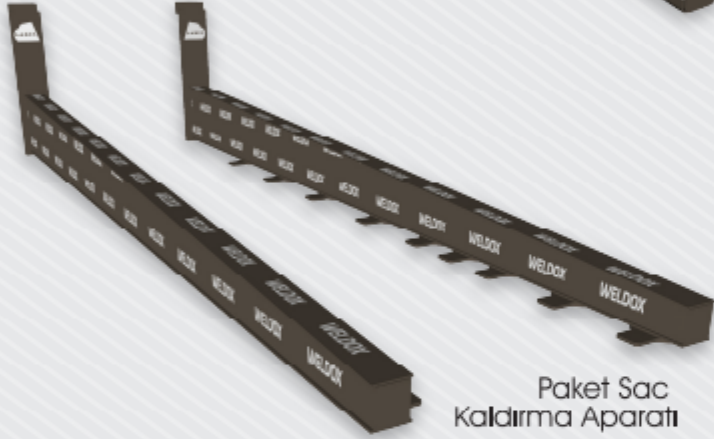

# BIG TRUCK FORKLIFT ATTACHMENTS

Coil Ram

Uzun Coil Ram

Cros Bros  
Coil-ram  
32 Ton

# BIG TRUCK FORKLIFT ATTACHMENTS

Çatal Kılıfı

Aynalı Tip  
Profil Aparatı

Paket Sac  
Kaldırma Aparatı

Heavy To Lift

Rulo Kıskaç  
Aparatı

Çatal Tip  
Profil Aparatı

Rampa