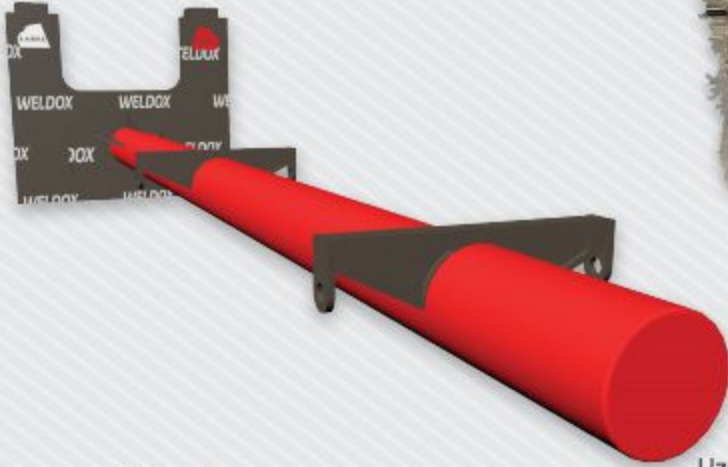

# BIG TRUCK FORKLIFT ATTACHMENTS

Coil Ram

Uzun Coil Ram

Cros Bros  
Coil-ram  
32 Ton

# BIG TRUCK FORKLIFT ATTACHMENTS

Çatal Kılıfı

Aynalı Tip  
Profil Aparatı

Paket Sac  
Kaldırma Aparatı

Heavy To Lift

Rulo Kıskaç  
Aparatı

Çatal Tip  
Profil Aparatı

Rampa